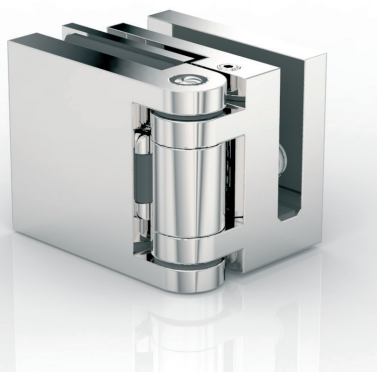

RAL

GÜTEZEICHEN

Komponenten

RAL Gütegemeinschaft Ganzglasduschen e.V.

KONFORMITÄTSERKLÄRUNG

Die Duschbandserie **FLUTURE** entspricht den Güte-, und Prüfbestimmungen des RAL-GZ 657 für Ganzglasduschen.

FLUTURE

- günstige Glasbearbeitung: Im Seitenteil eine Lochbohrung pro Beschlag, im Türflügel keine Bohrung (außer Griff)
- Öffnungswinkel von 180° nach außen (je nach Set)
- Glasdicke: 6 und 8 mm, auch in Kombination möglich
- Tragfähigkeit (2 Bänder): 36 kg
entsprechen einer maximalen Türflügelgröße von 900 x 2000 mm bei 8 mm Glasdicke.