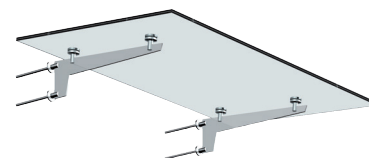

## Pala com diferentes tipos de vidro laminado

- Pala para situações de montagem com falta de espaço em altura, com inclinação de 5°
- Suportes em aço inox
- Vidro laminado transparente, mate ou com motivo impresso

Conjunto incl. 2 suportes, fixações e vidro transparente

Artigo N° Set 1738VA-12  
Material Aço inox AISI 304  
Medidas vidro 1150 x 750mm  
Espessura vidro 13,52mm  
Tipo vidro Vidro laminado transparente

€  
165.-  
\*Preço conjunto

Conjunto incl. 2 suportes, fixações e vidro mate

Artigo N° Set 1738VA-12  
Material Aço inox AISI 304  
Medidas vidro 1150 x 750mm  
Espessura vidro 13,52mm  
Tipo vidro Vidro laminado mate

€  
169.-  
\*Preço conjunto

Conjunto incl. 2 suportes,  
fixações e vidro com motivo impresso

Artigo N° Set 1738VA-12  
Material Aço inox AISI 304  
Medidas vidro 1150 x 750mm  
Espessura vidro 13,52mm  
Tipo vidro Vidro laminado com  
motivo impresso