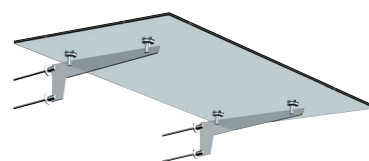

## Pala com diferentes tipos de vidro laminado

- Pala para situações de montagem com falta de espaço em altura, com inclinação de 5°
- Suportes em aço inox
- Vidro laminado transparente, mate ou com motivo impresso

Conjunto incl. 2 suportes, fixações e vidro transparente

Artigo N° Set 1738VA-12  
Material Aço inox AISI 304  
Medidas vidro 1150 x 750mm  
Espessura vidro 13,52mm  
Tipo vidro Vidro laminado transparente

€  
165.-  
\*Preço conjunto

Conjunto incl. 2 suportes, fixações e vidro mate

Artigo N° Set 1738VA-12  
Material Aço inox AISI 304  
Medidas vidro 1150 x 750mm  
Espessura vidro 13,52mm  
Tipo vidro Vidro laminado mate

€  
169.-  
\*Preço conjunto

Conjunto incl. 2 suportes,  
fixações e vidro com motivo impresso

Artigo N° Set 1738VA-12  
Material Aço inox AISI 304  
Medidas vidro 1150 x 750mm  
Espessura vidro 13,52mm  
Tipo vidro Vidro laminado com  
motivo impresso